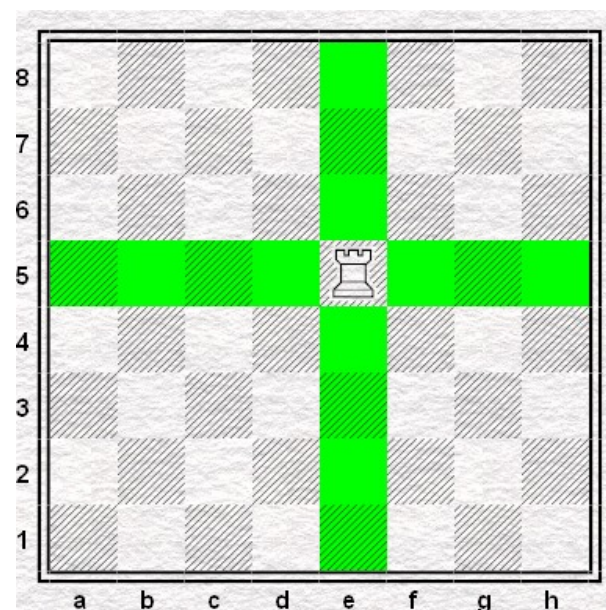

Le FOU

Valeur : 3 points

Seulement de travers !

La TOUR

Valeur : 5 points

Devant, derrière, sur les cotés !