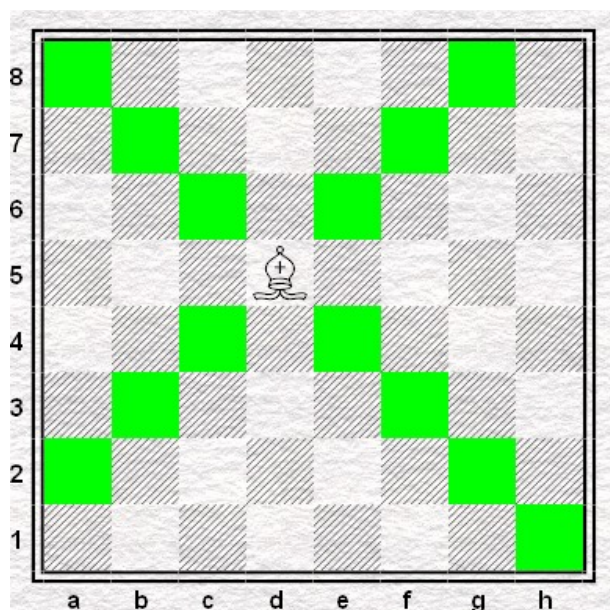

Le FOU

Valeur : 3 points

Seulement de travers !

La TOUR

Valeur : 5 points

Devant, derrière, sur les cotés !